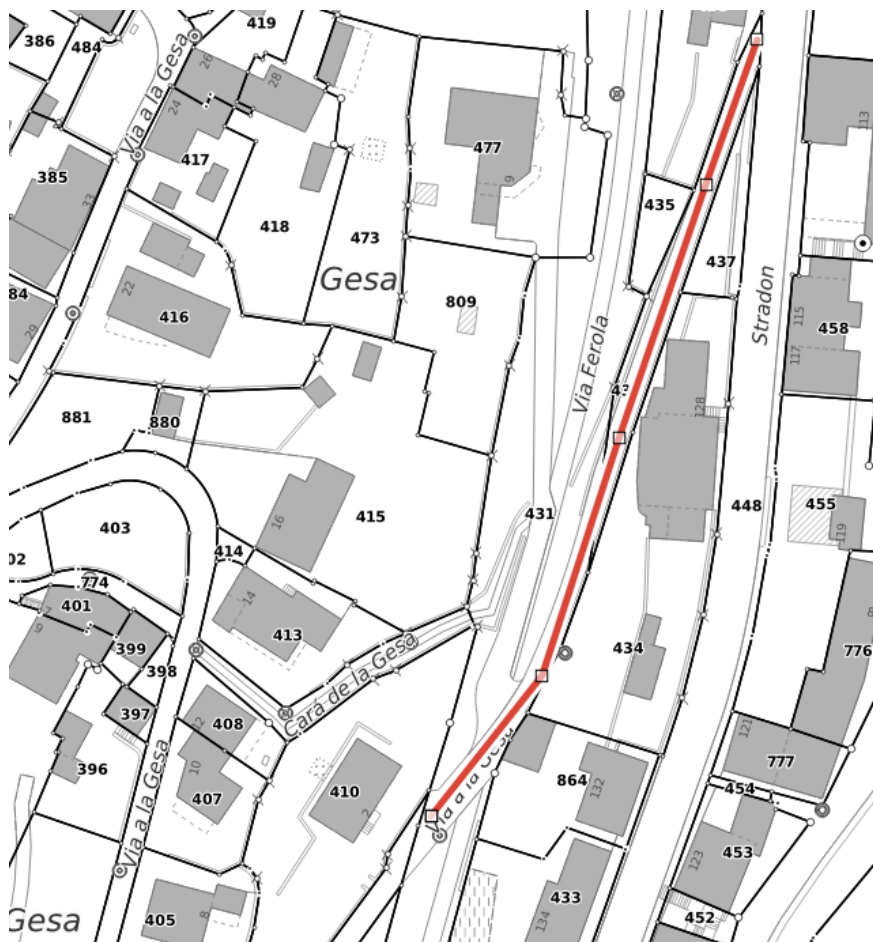

### CHIUSURA STRADA VIA A LA GESA

Si informa la gentile utenza che, al fine di consentire il proseguimento dei lavori di realizzazione della nuova strada via Ferola, l'accesso dalla strada cantonale a via a la Gesa rimarrà chiuso al traffico.

La zona Gesa sarà comunque raggiungibile percorrendo la strada da Leggia – Via Pisola.

**da martedì 26 maggio 2026  
per la durata di ca. 4 settimane**

Ci scusiamo per il disagio e ringraziamo per la collaborazione.